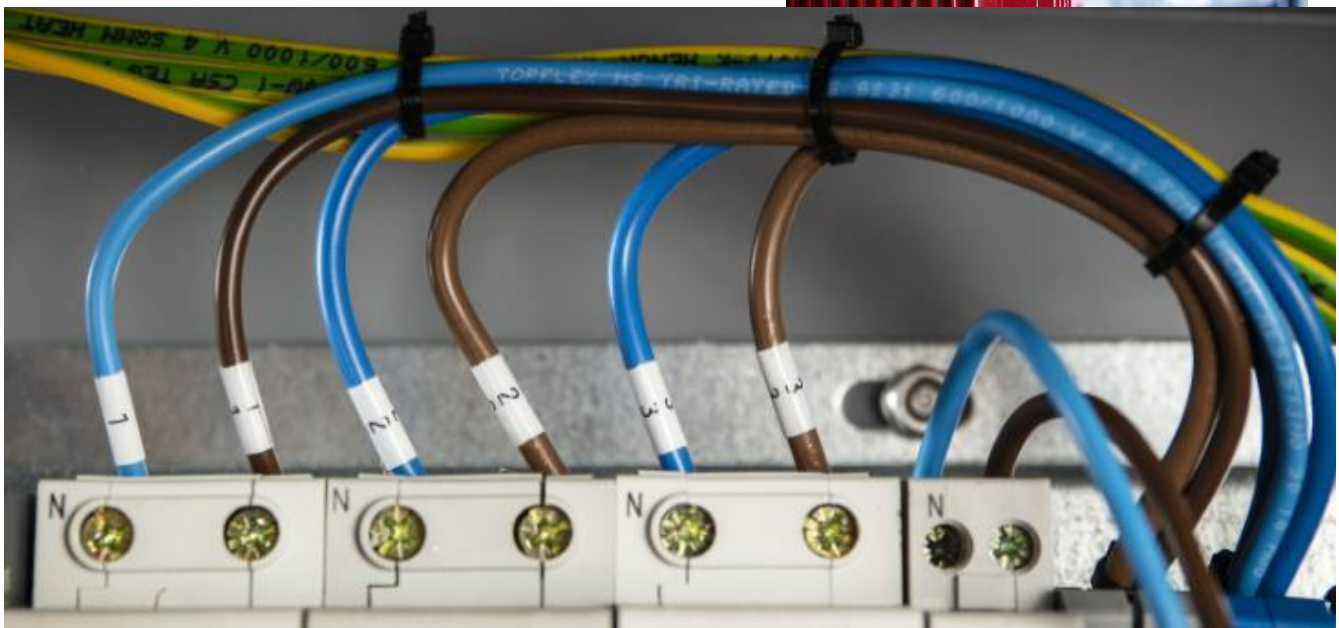

PRO Tape – profesionální pásky – REÁLNÉ POUŽITÍ