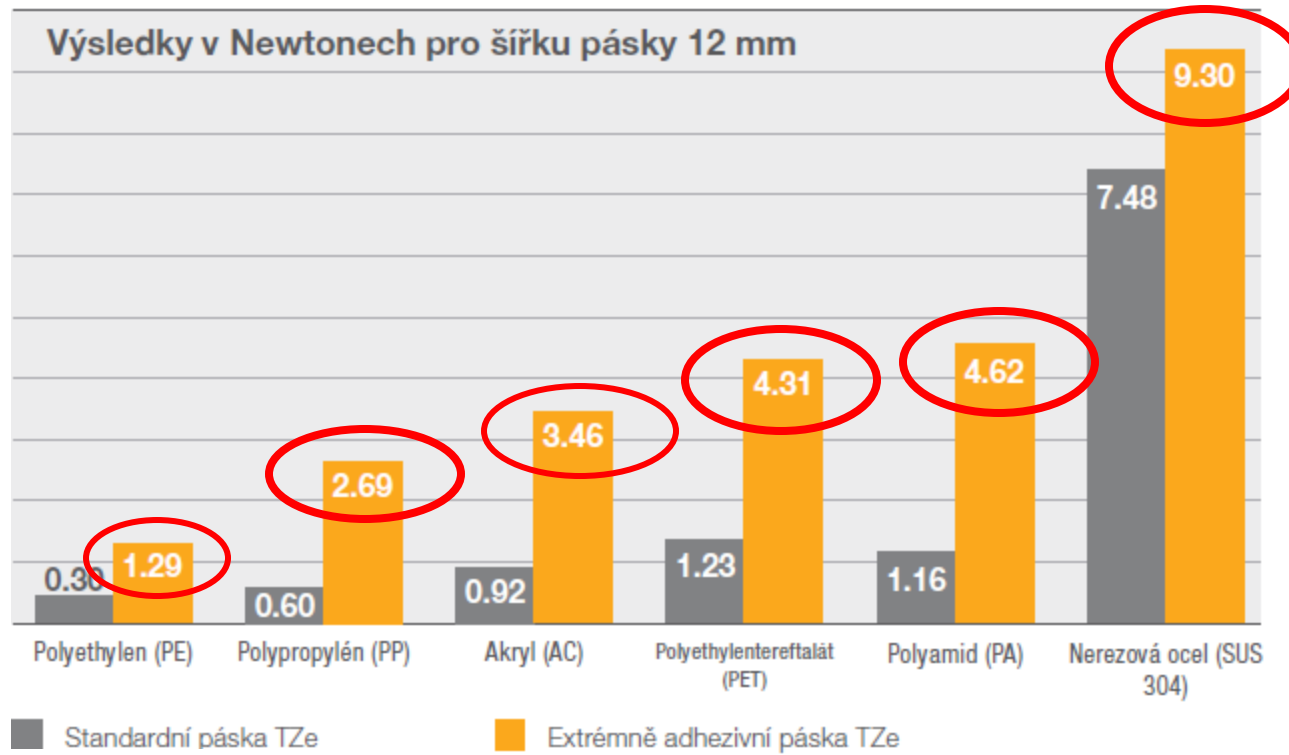

PRO Tape (TZe-Sxxx) pásky pro řadu PT-xxxx

3x vyšší lepivost / přilnavost