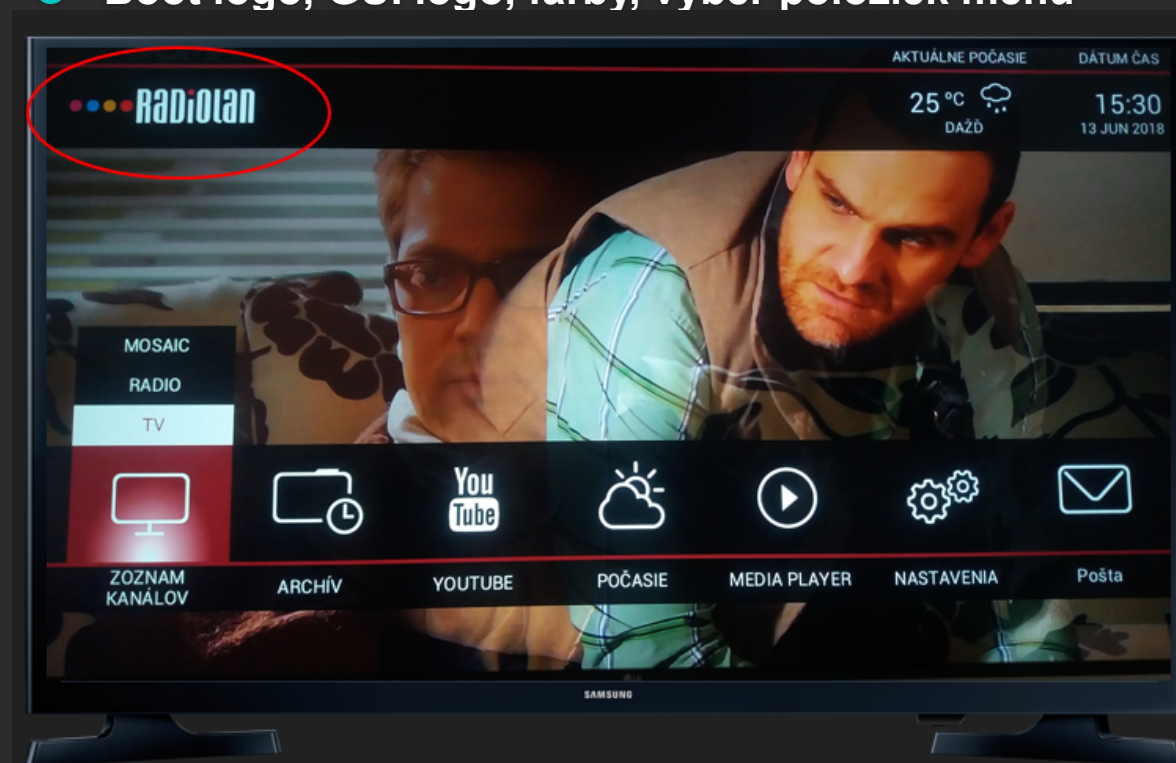

Customizácia pre Vašu identitu

Hardvér:

- STB, krabica, manuál
parabola, anténa

- SAT dekódovacia karta

Softvér:

- Boot logo, GUI logo, farby, výber položiek menu

Referencie hybridnej AntikTV na Slovensku

- **Antik Telecom** – triple-play aj pre rodinné domy – kombinácia Wifi internetu – AntikSatTV – VoIP
- **Slovanet** – nové služby do coax sietí – DVB hybridné STB s TV archívom a doplnkovými kanálmi šírenými unicastom
- **RadioLAN** – dual-play pre najväčšieho SK wifi operátora cez AntikSat