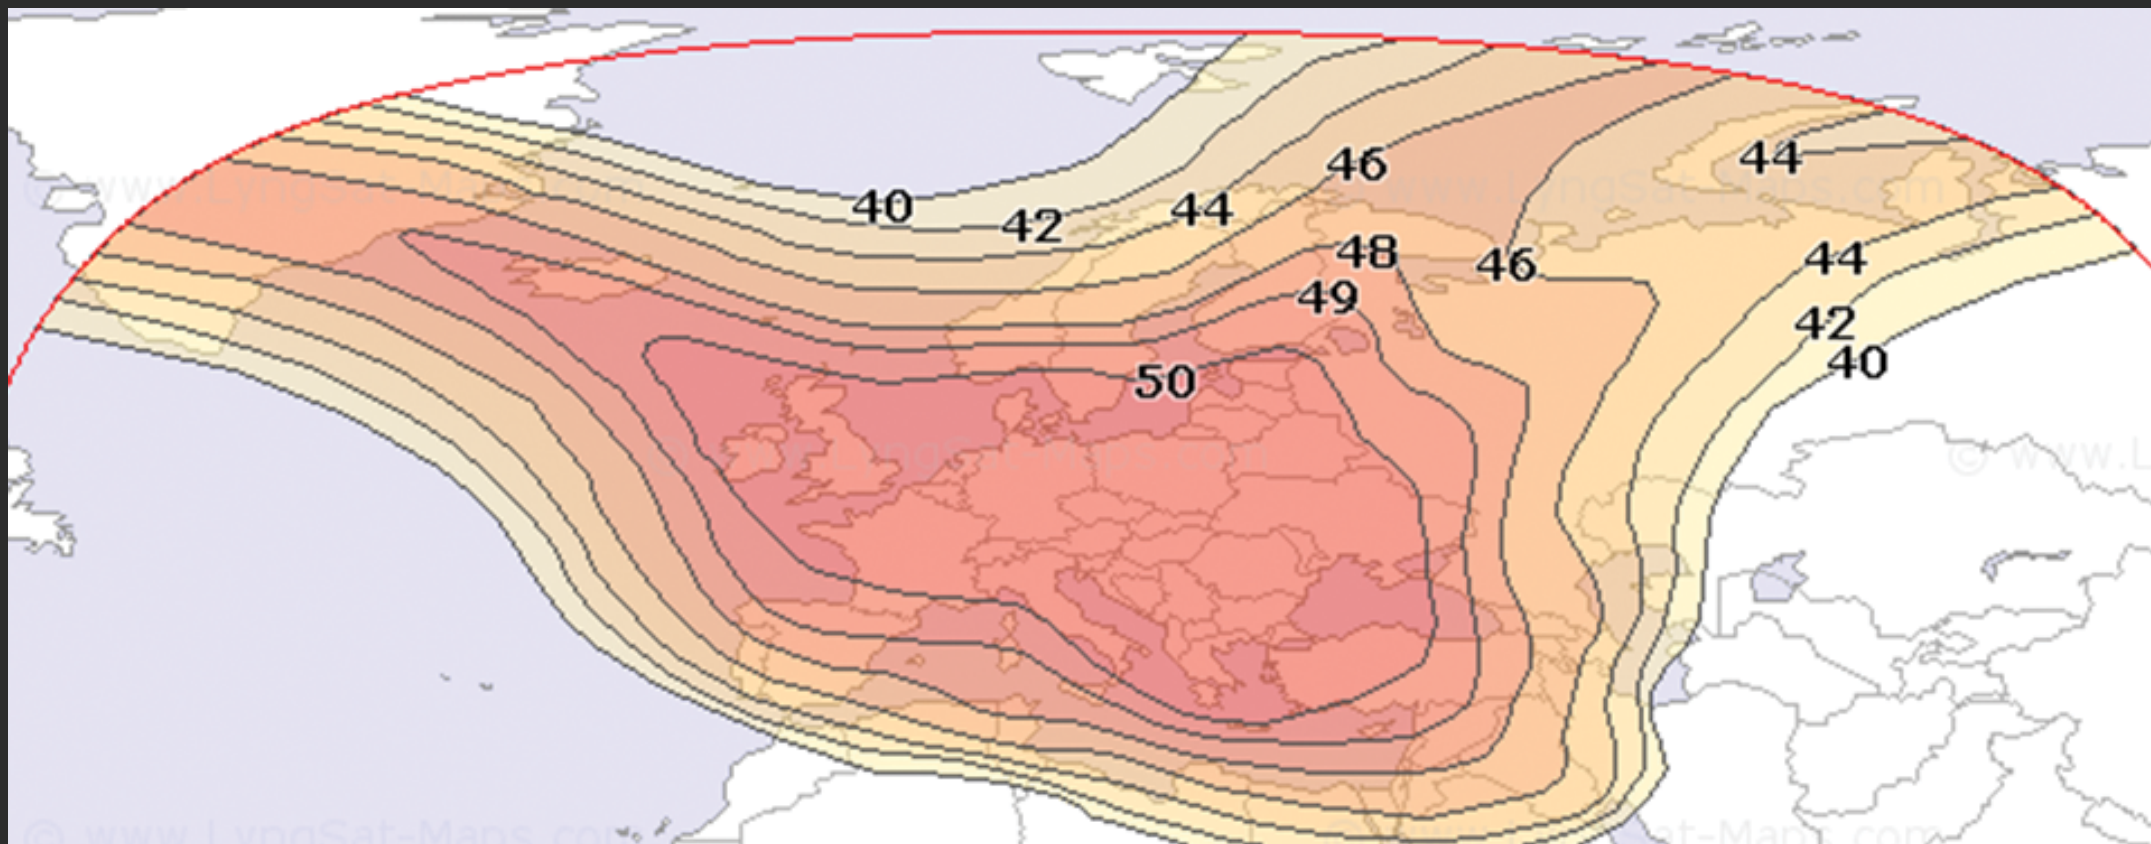

AntikSAT

Pokrytie Eutelsat 16E