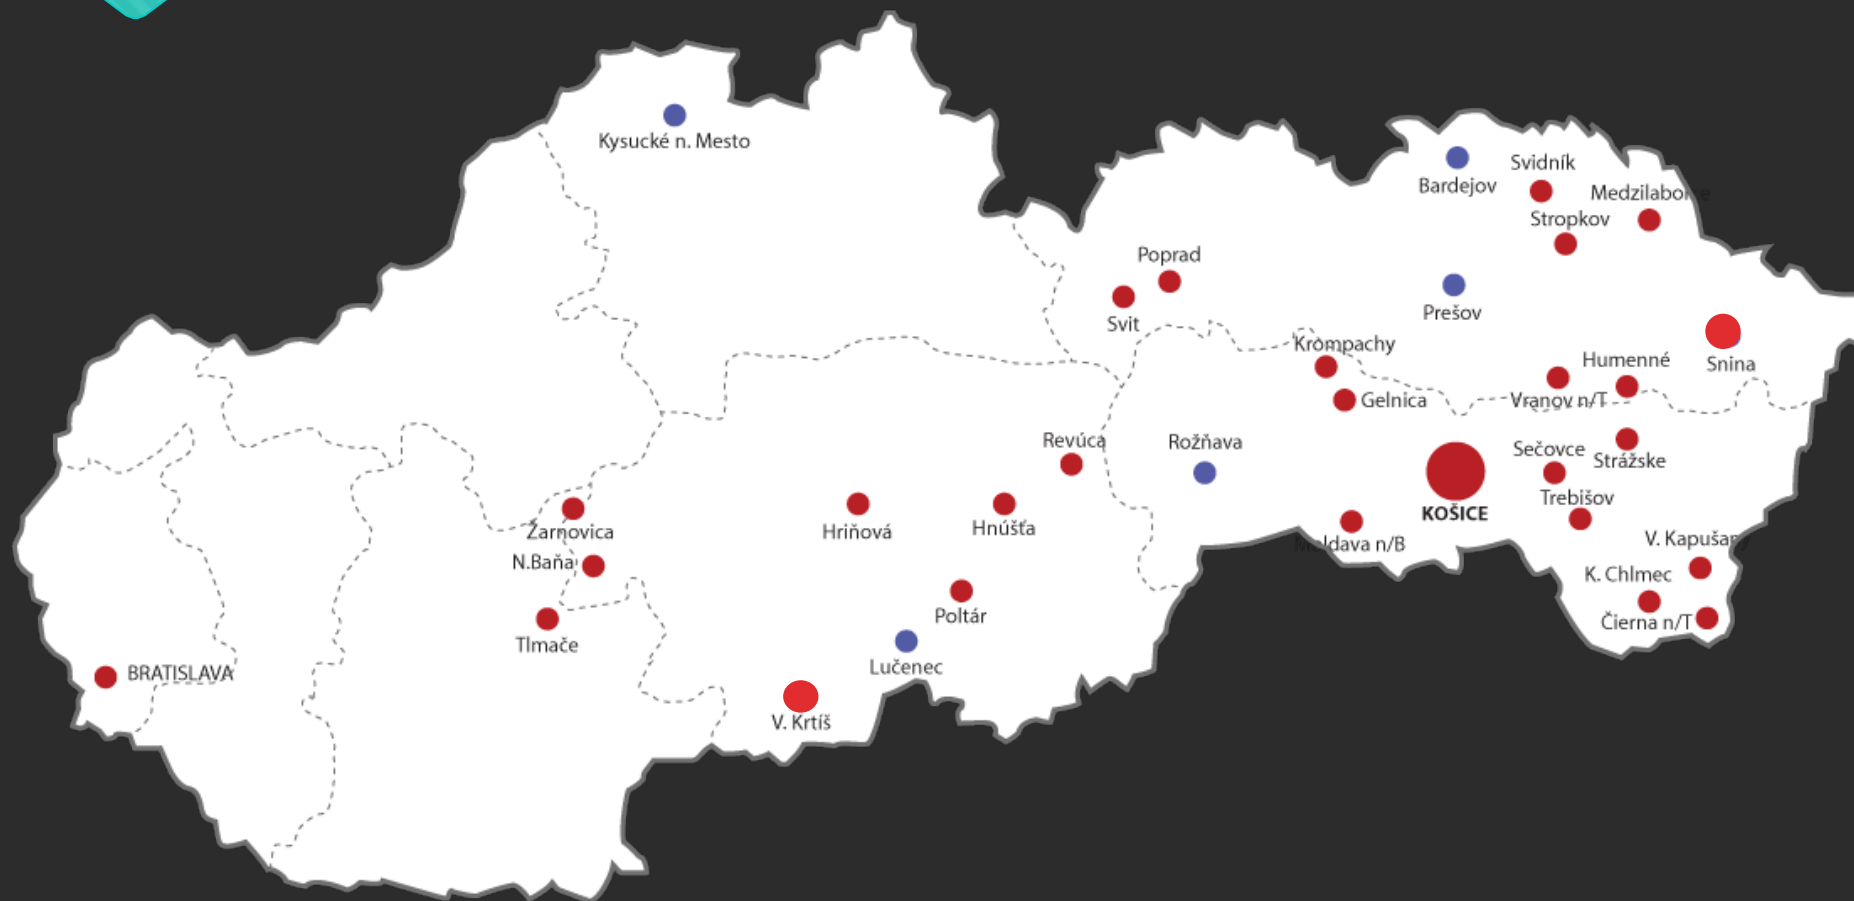

Antik Telecom

FTTB/H Pokrytie SR