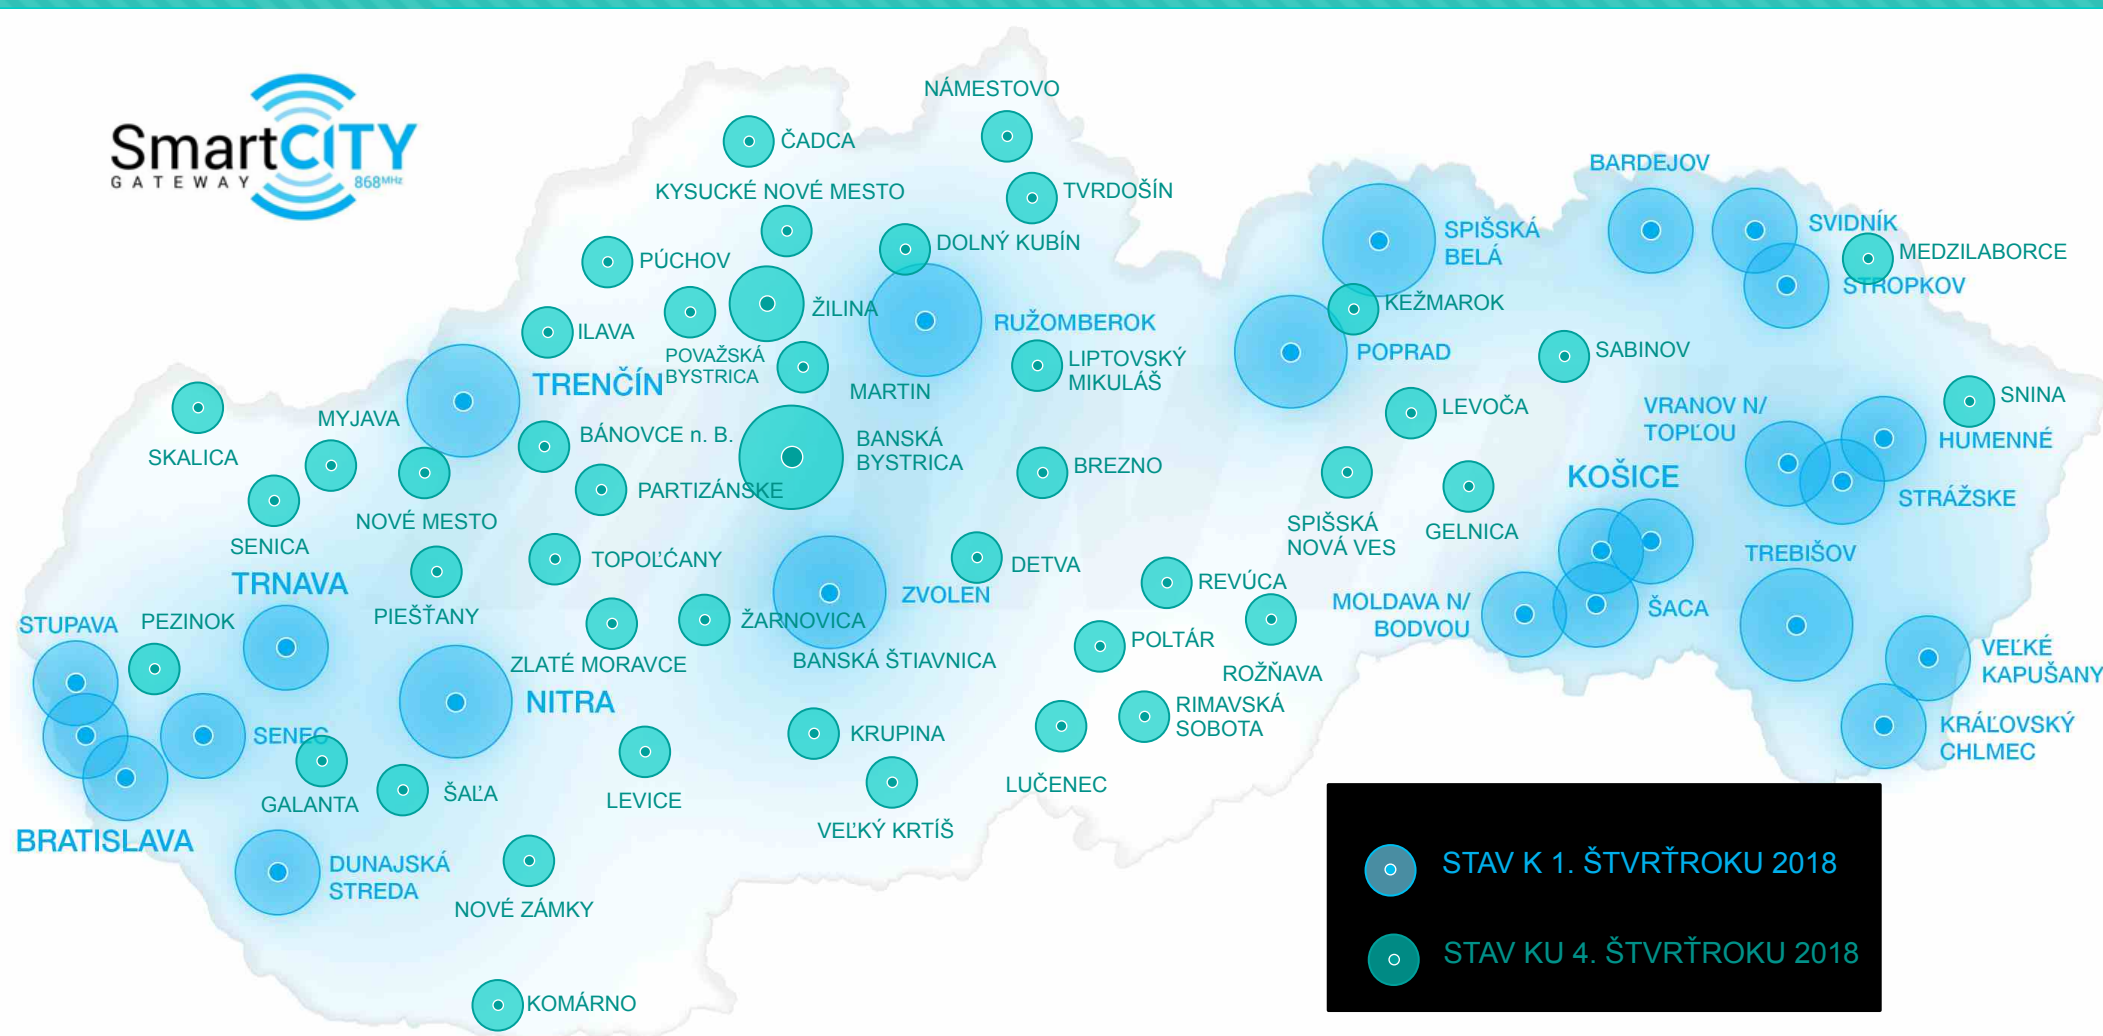

Antik IoT sieť

Antik CityBike

Hlavné výhody

- **Masová dostupnosť** – pre porovnanie Budapešť 1200 bicyklov, Bratislava plánuje 750 bicyklov, Košice od Antiku 800 bicyklov
- **Vysoká flexibilita** – bez nutnosti vrátiť CityBike na stanovište, Antik zabezpečuje realokáciu bicyklov na najpoužívanejšie miesta
- Sledovanie polohy poháňané solárne
- Nízke náklady pre mesto
- Ľubovoľná vizuálna customizácia
- Mechanické aj elektrické bicykle