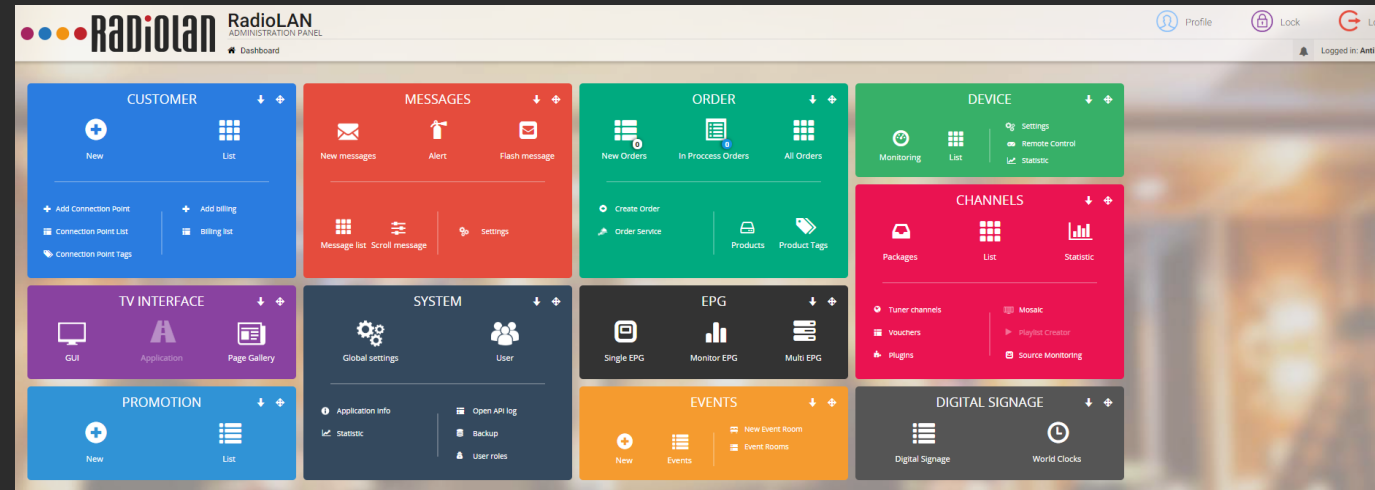

- **Jednoduchá inštalácia satelitnej prípojky**
- **Pri použití hybridného boxu žiadna potreba ladenia** – kanály sú sťahované z riadiaceho systému
- **Prehľadné a user-friendly GUI Set-Top boxu**
- **Antik Nano 3S – hybridný satelitný Set-Top box ultra malých rozmerov** (možné umiestnenie za TV, do nábytku, atď.)

○ Vlastný manažment služby

Najčastejšie využívané funkcie:

- Ovládanie profilov streamov
- Posielanie správ do boxov (skupinové alebo individuálne)
- Vzdialený manažment boxov pre servisné účely
- Evidencia zákazníkov
- Manažment balíčkov