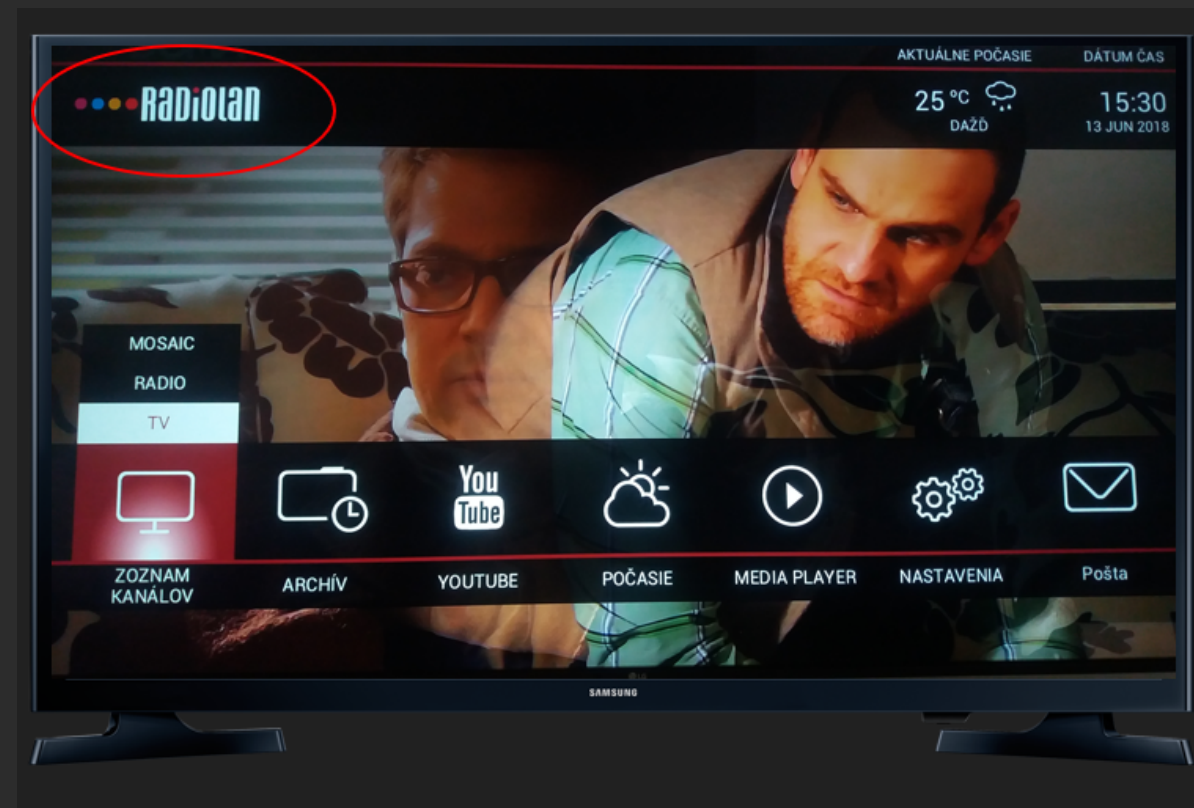

Vlastná značka

- **Budovanie vlastnej identity** aj na televíznej službe
- **vlastné štartovacie logo** na Set-Top boxe
- obrandovanie **paraboly**
- obrandovanie **samotného Set-Top boxu**