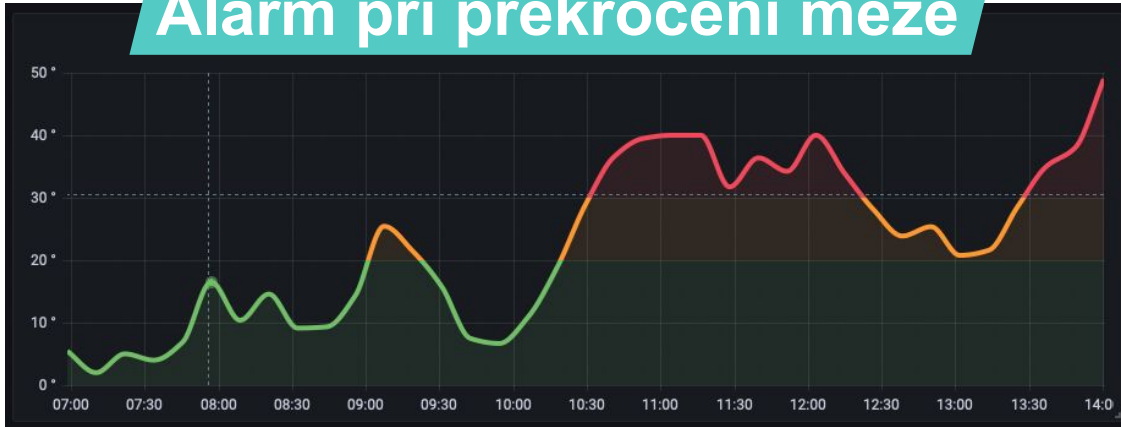

záznamů za sekundu

Foto z ia804508.us.archive.org.

FLOWCUTTER

Lateral movement

Alarm při překročení meze

Vytvořit vlastní profil >

> Export BGP Flowspec

PS

Sensor

Save Profile

Forenzní analýza

Foto z bluewire.com

FLOWCUTTER

FLOWCUTTER

Filter, and quick check of device behavior

FLOWCUTTER